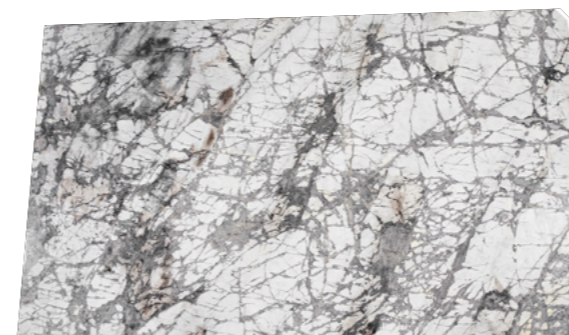

## PICASSO GREY

Gris Picasso es un mármol blanco grisáceo calcítico. Su fondo nacarado se ve entrecruzado por un espectacular estallido de vetas en tonos principalmente grises, pero también topo y ámbar.

El aspecto reticulado de Gris Picasso lo convierte en protagonista de aplacados premium según la técnica del bookmatch. Arquitectos y diseñadores los solicitan para revestimientos de interior y exterior y suelos interiores, aportando exclusividad a residencias de lujo y grandes proyectos hoteleros.