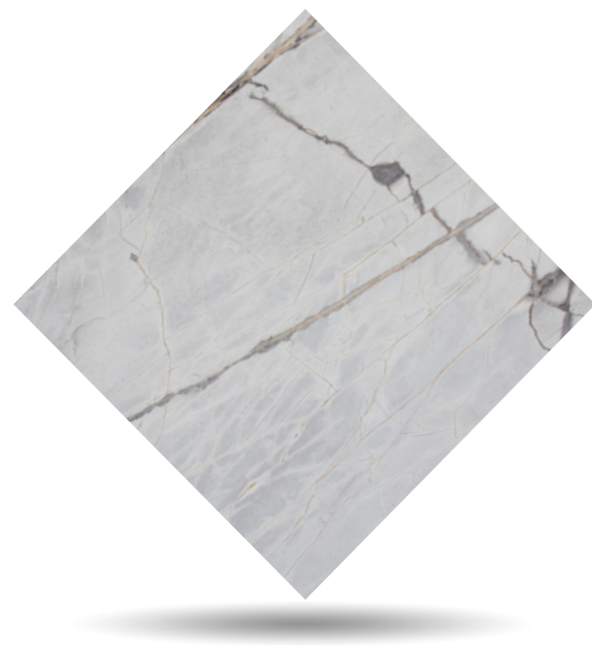

## PICASSO GREY

Gris Picasso es un mármol blanco grisáceo calcítico. Su fondo nacarado se ve entrecruzado por un espectacular estallido de vetas en tonos principalmente grises, pero también topo y ámbar.

El aspecto reticulado de Gris Picasso lo convierte en protagonista de aplacados premium según la técnica del bookmatch. Arquitectos y diseñadores los solicitan para revestimientos de interior y exterior y suelos interiores, aportando exclusividad a residencias de lujo y grandes proyectos hoteleros.